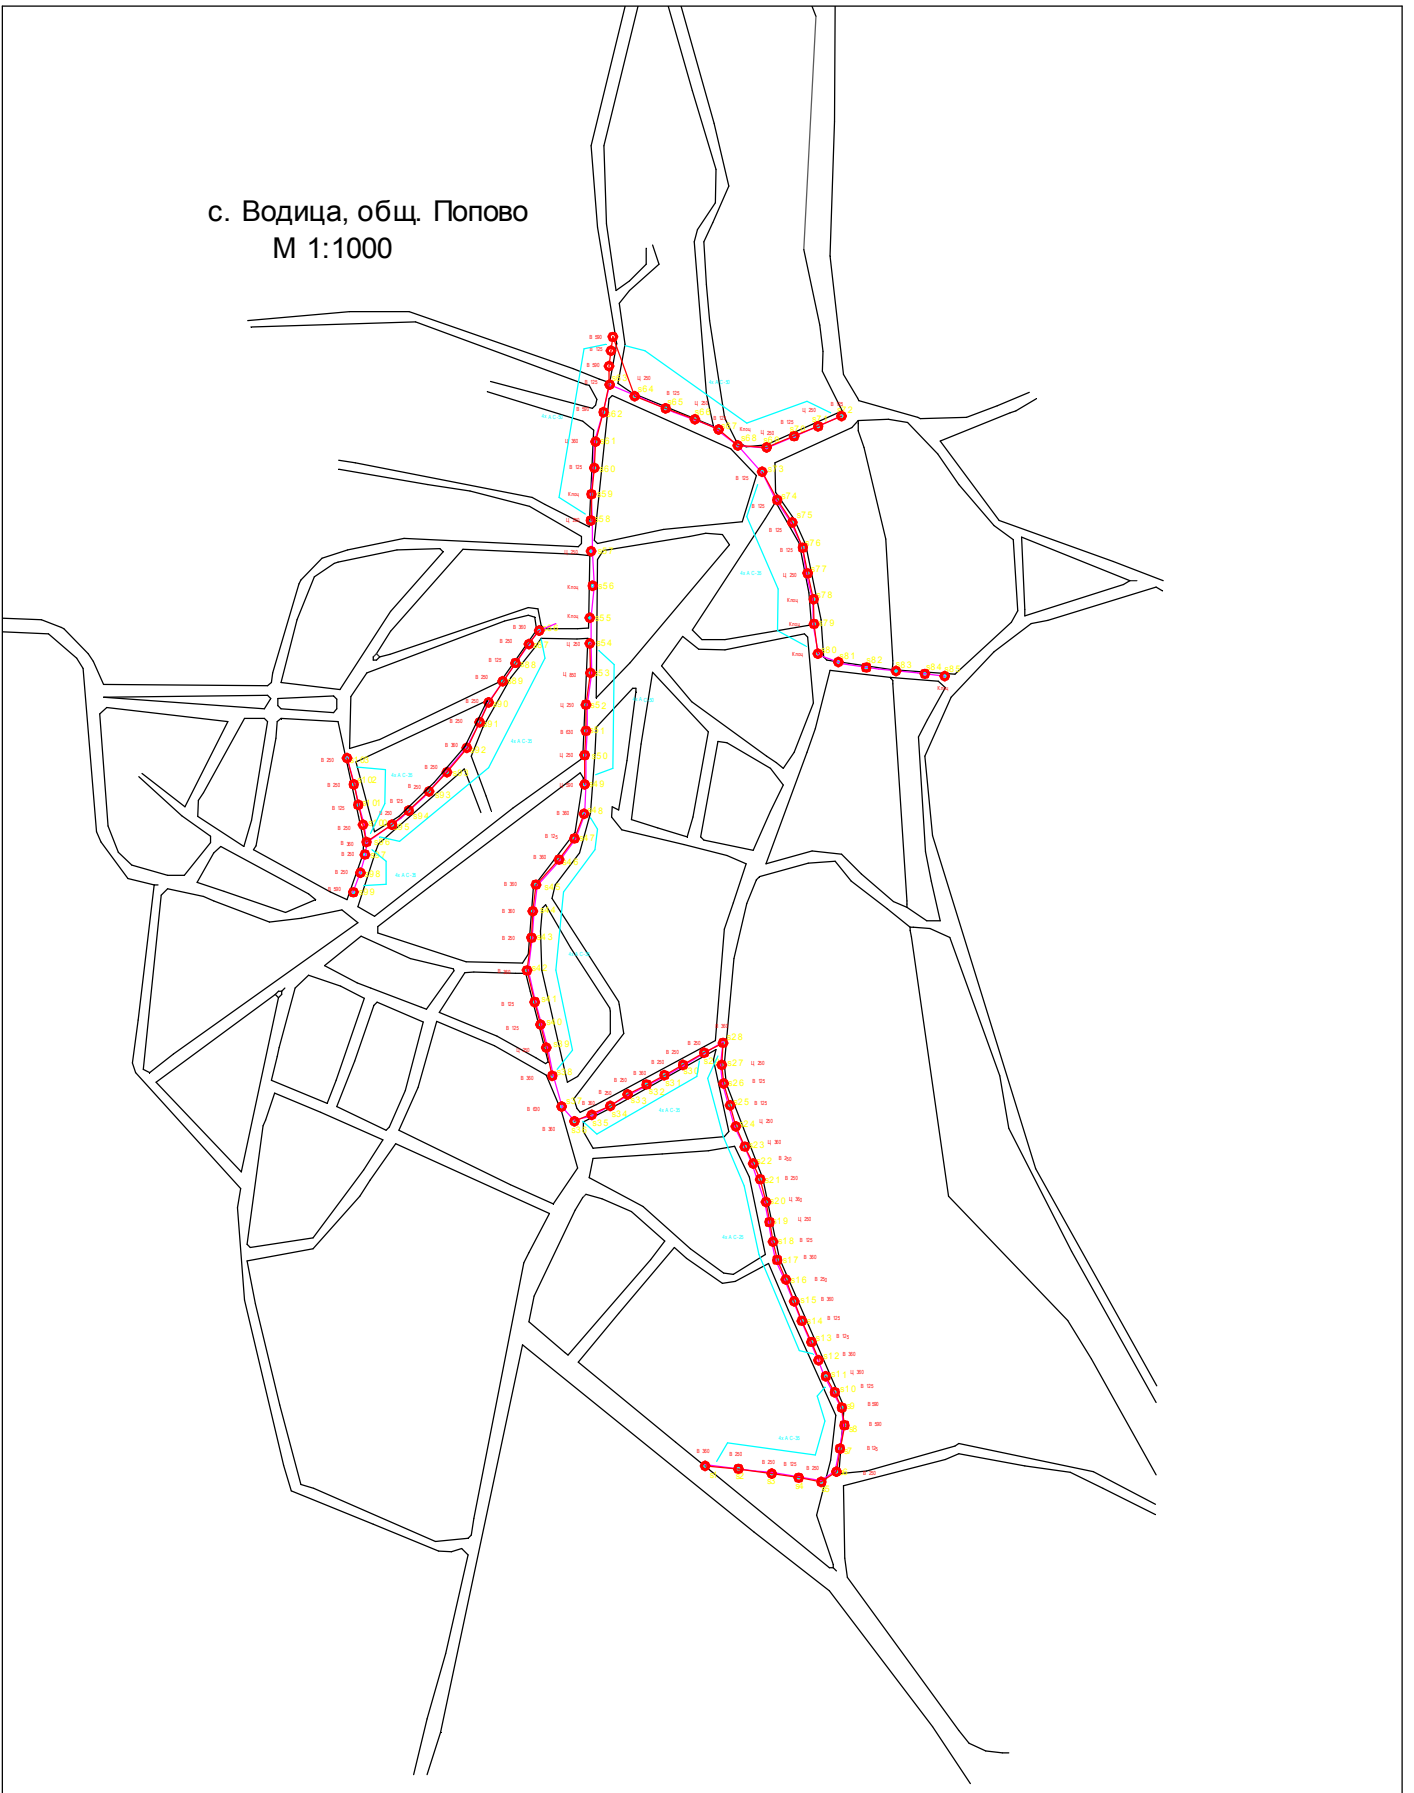

с. Водица, общ. Попово
М 1:1000

"Електроразпределение Север" АД

Обект	Електронна съобщителна мрежа разположена на същ. физическа инфраструктура-стълбовна (въздушна) разпределителна ел. мрежа на територията на с. Водица, общ. Попово		
Чертеж	Ситуация		
Част	ЕЛ		Фаза
Чертал	Димитър Владев		М 1: 1000
Водещ проектант			Лист1/1
Възложител	"Електроразпределение Север" АД		Дата:12/2020