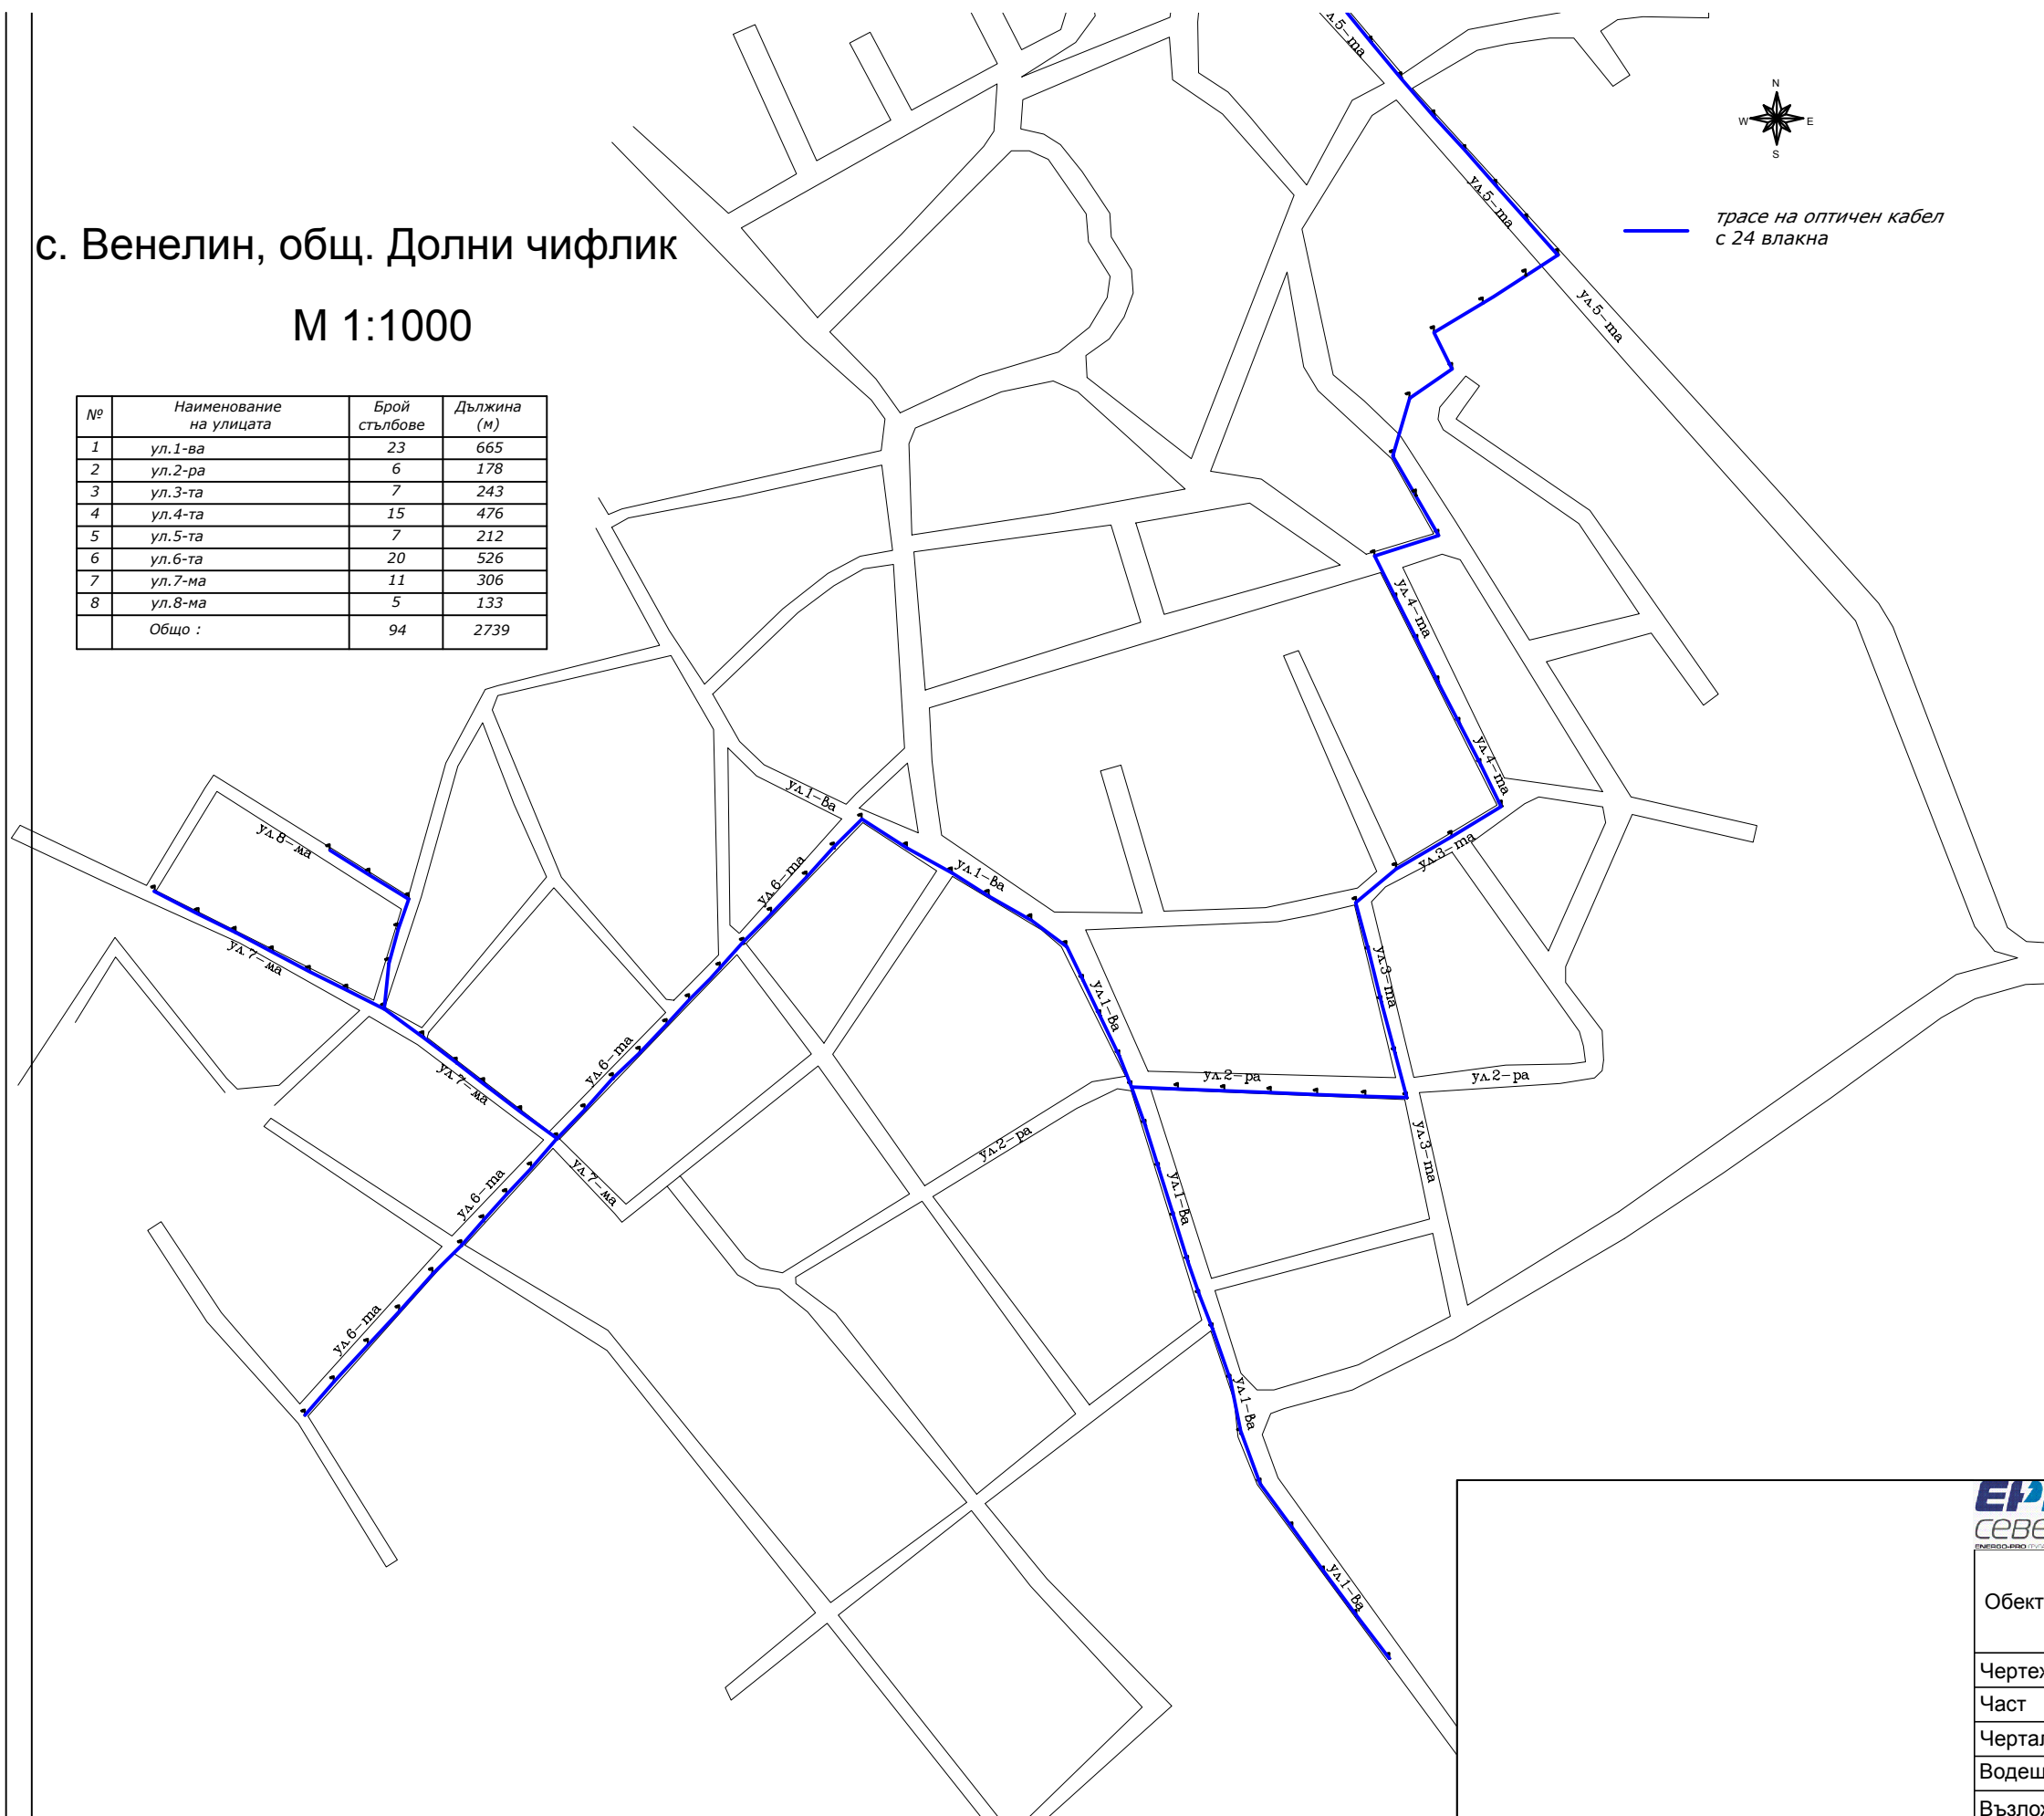

с. Венелин, общ. Долни чифлик

М 1:1000

— трасе на оптичен кабел с 24 влакна

№	Наименование на улицата	Брой стълбове	Дължина (м)
1	ул.1-ва	23	665
2	ул.2-ра	6	178
3	ул.3-та	7	243
4	ул.4-та	15	476
5	ул.5-та	7	212
6	ул.6-та	20	526
7	ул.7-ма	11	306
8	ул.8-ма	5	133
	Общо :	94	2739

ЕРП Север "Електроразпределение Север" АД

Обект	Електронна съобщителна мрежа разположена на същ. физическа инфраструктура-стълбовна (въздушна) разпределителна ел. мрежа на територията на с. Венелин, общ. Долни чифлик		
Чертеж	Ситуация		
Част	ЕЛ		Фаза
Чертап	Борис Арсов		М 1:1000
Водещ проектант			Лист1/1
Възложител	"Електроразпределение Варна" АД		Дата:10/202