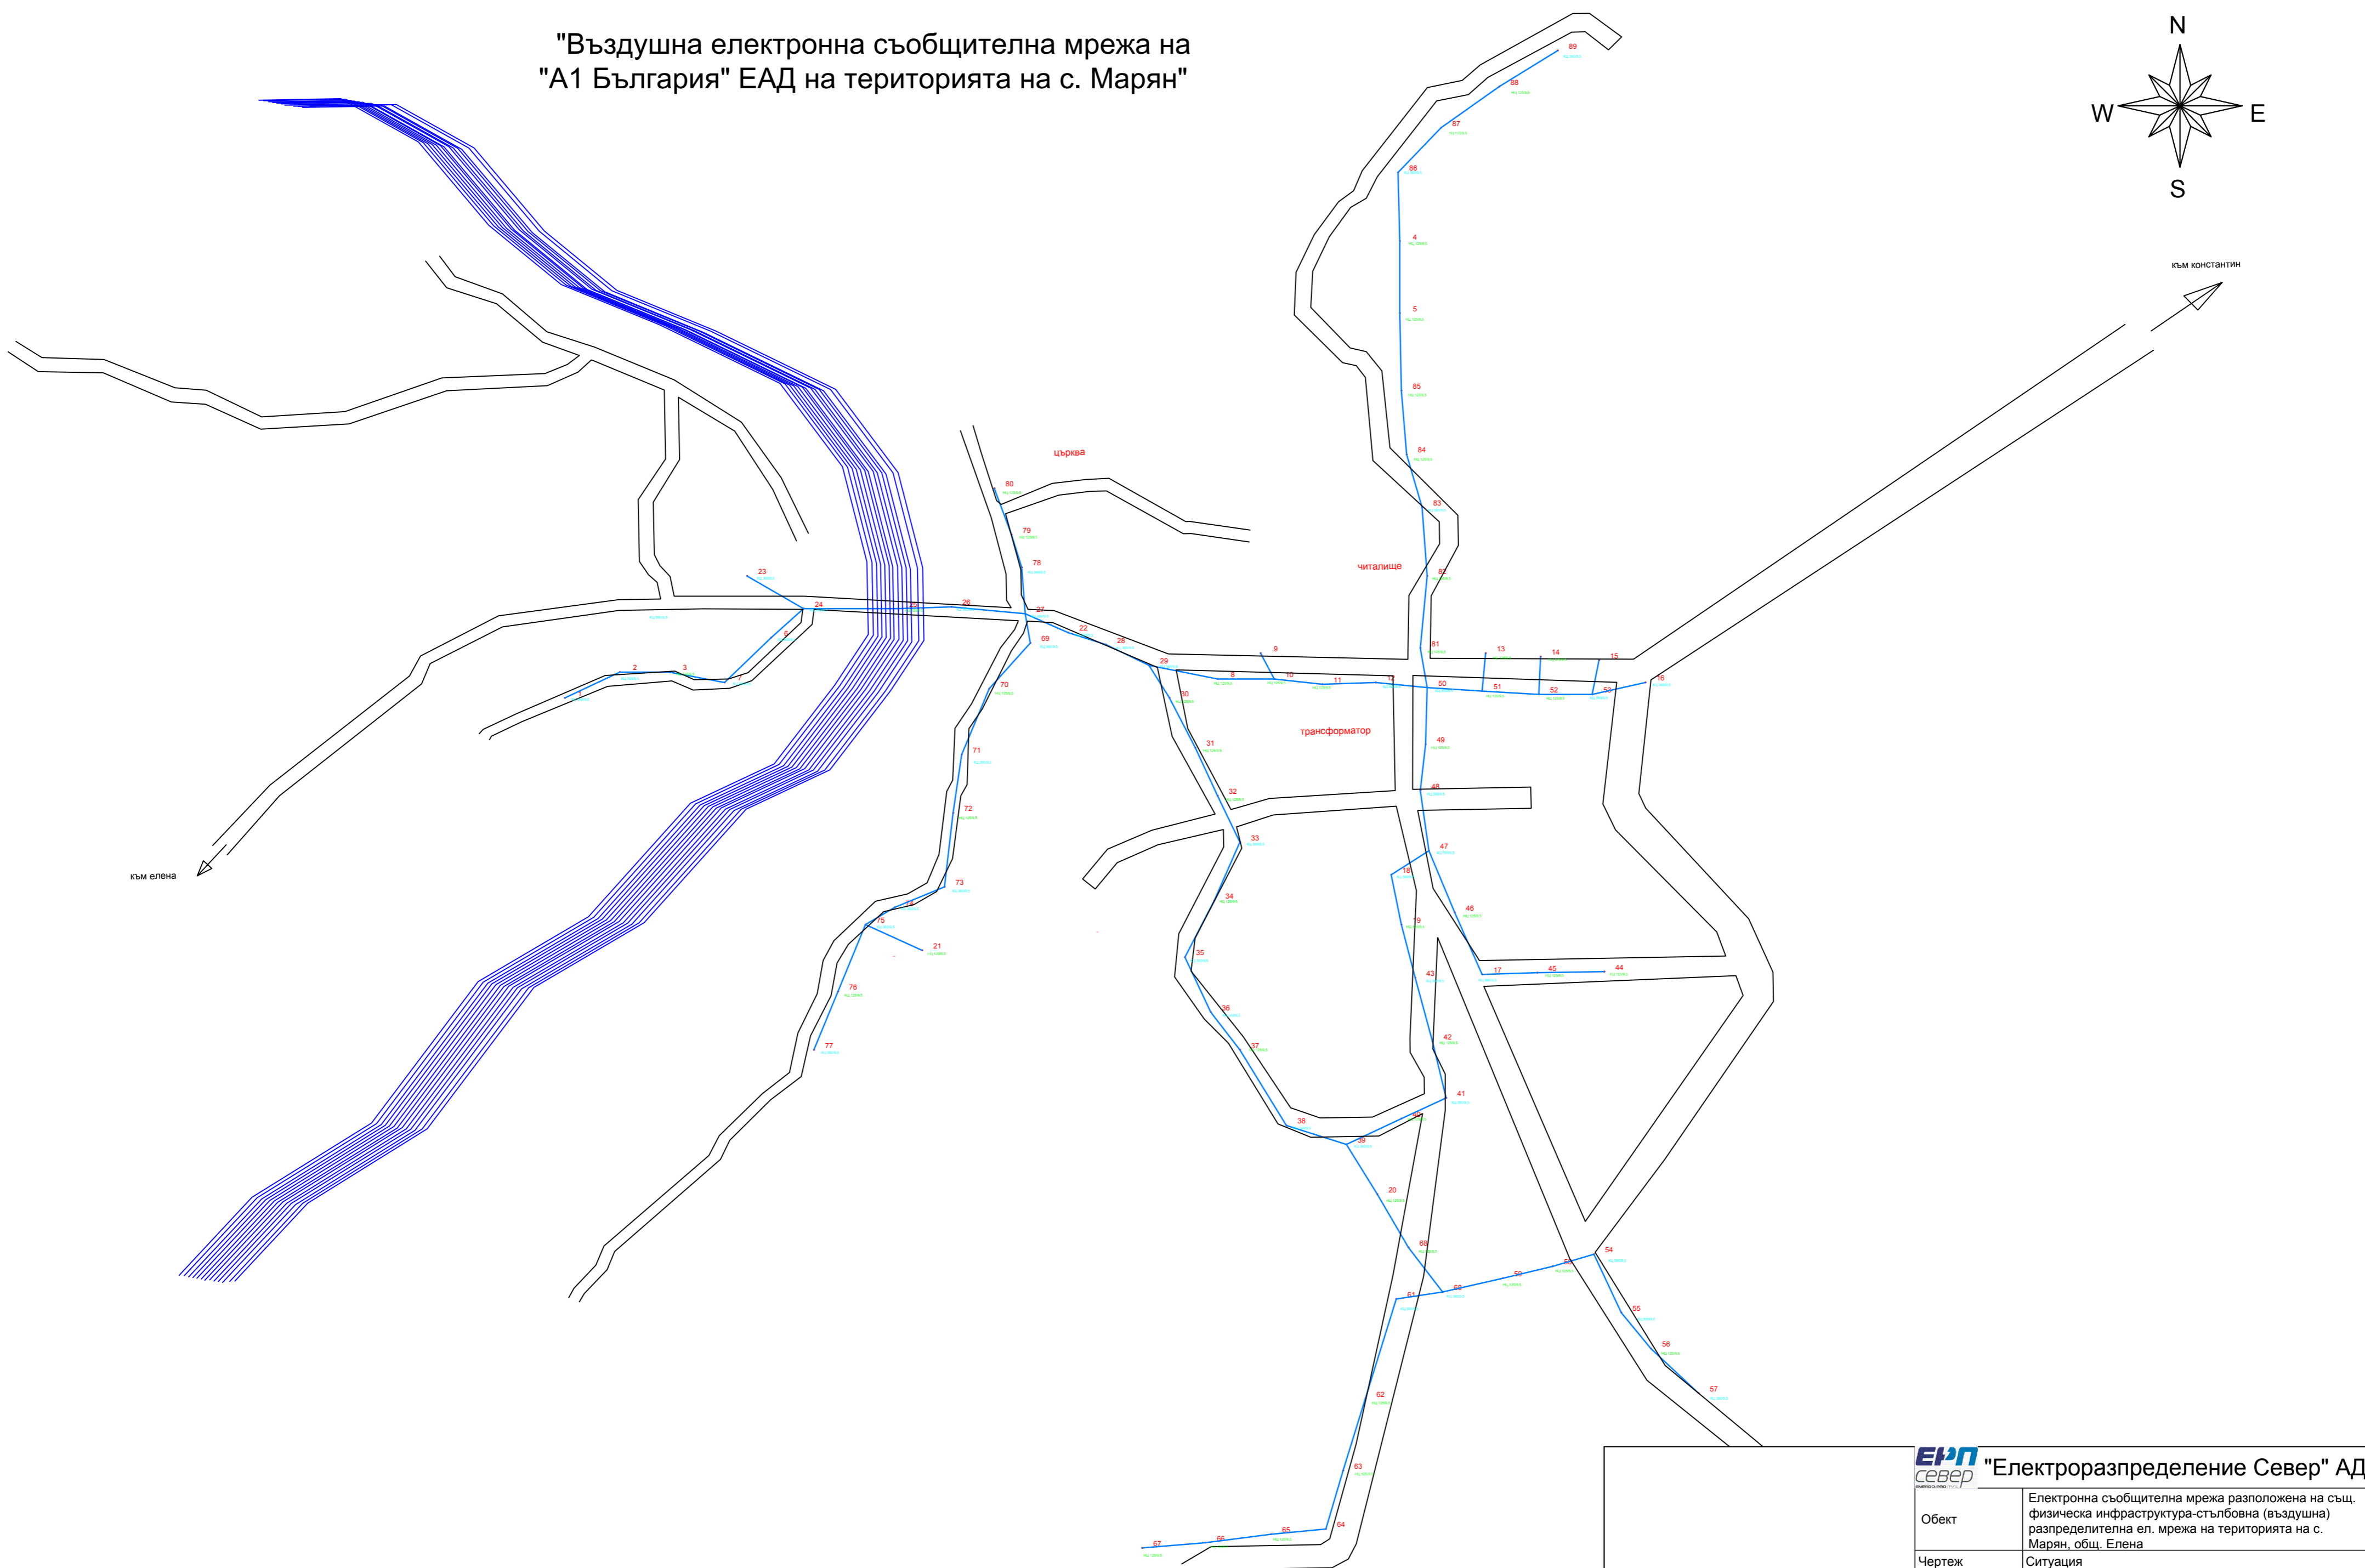

"Въздушна електронна съобщителна мрежа на
"А1 България" ЕАД на територията на с. Марян"

към елена

към константин

ЕПН "Електроразпределение Север" АД
север

Обект	Електронна съобщителна мрежа разположена на същ. физическа инфраструктура-стълбовна (въздушна) разпределителна ел. мрежа на територията на с. Марян, общ. Елена		
Чертеж	Ситуация		
Част	ЕЛ		Фаза
Чертал	Димитър Димитров		М 1:1000
Водещ проектант			Лист 1/1
Възложител	"Електроразпределение Север" АД		Дата:12/2020