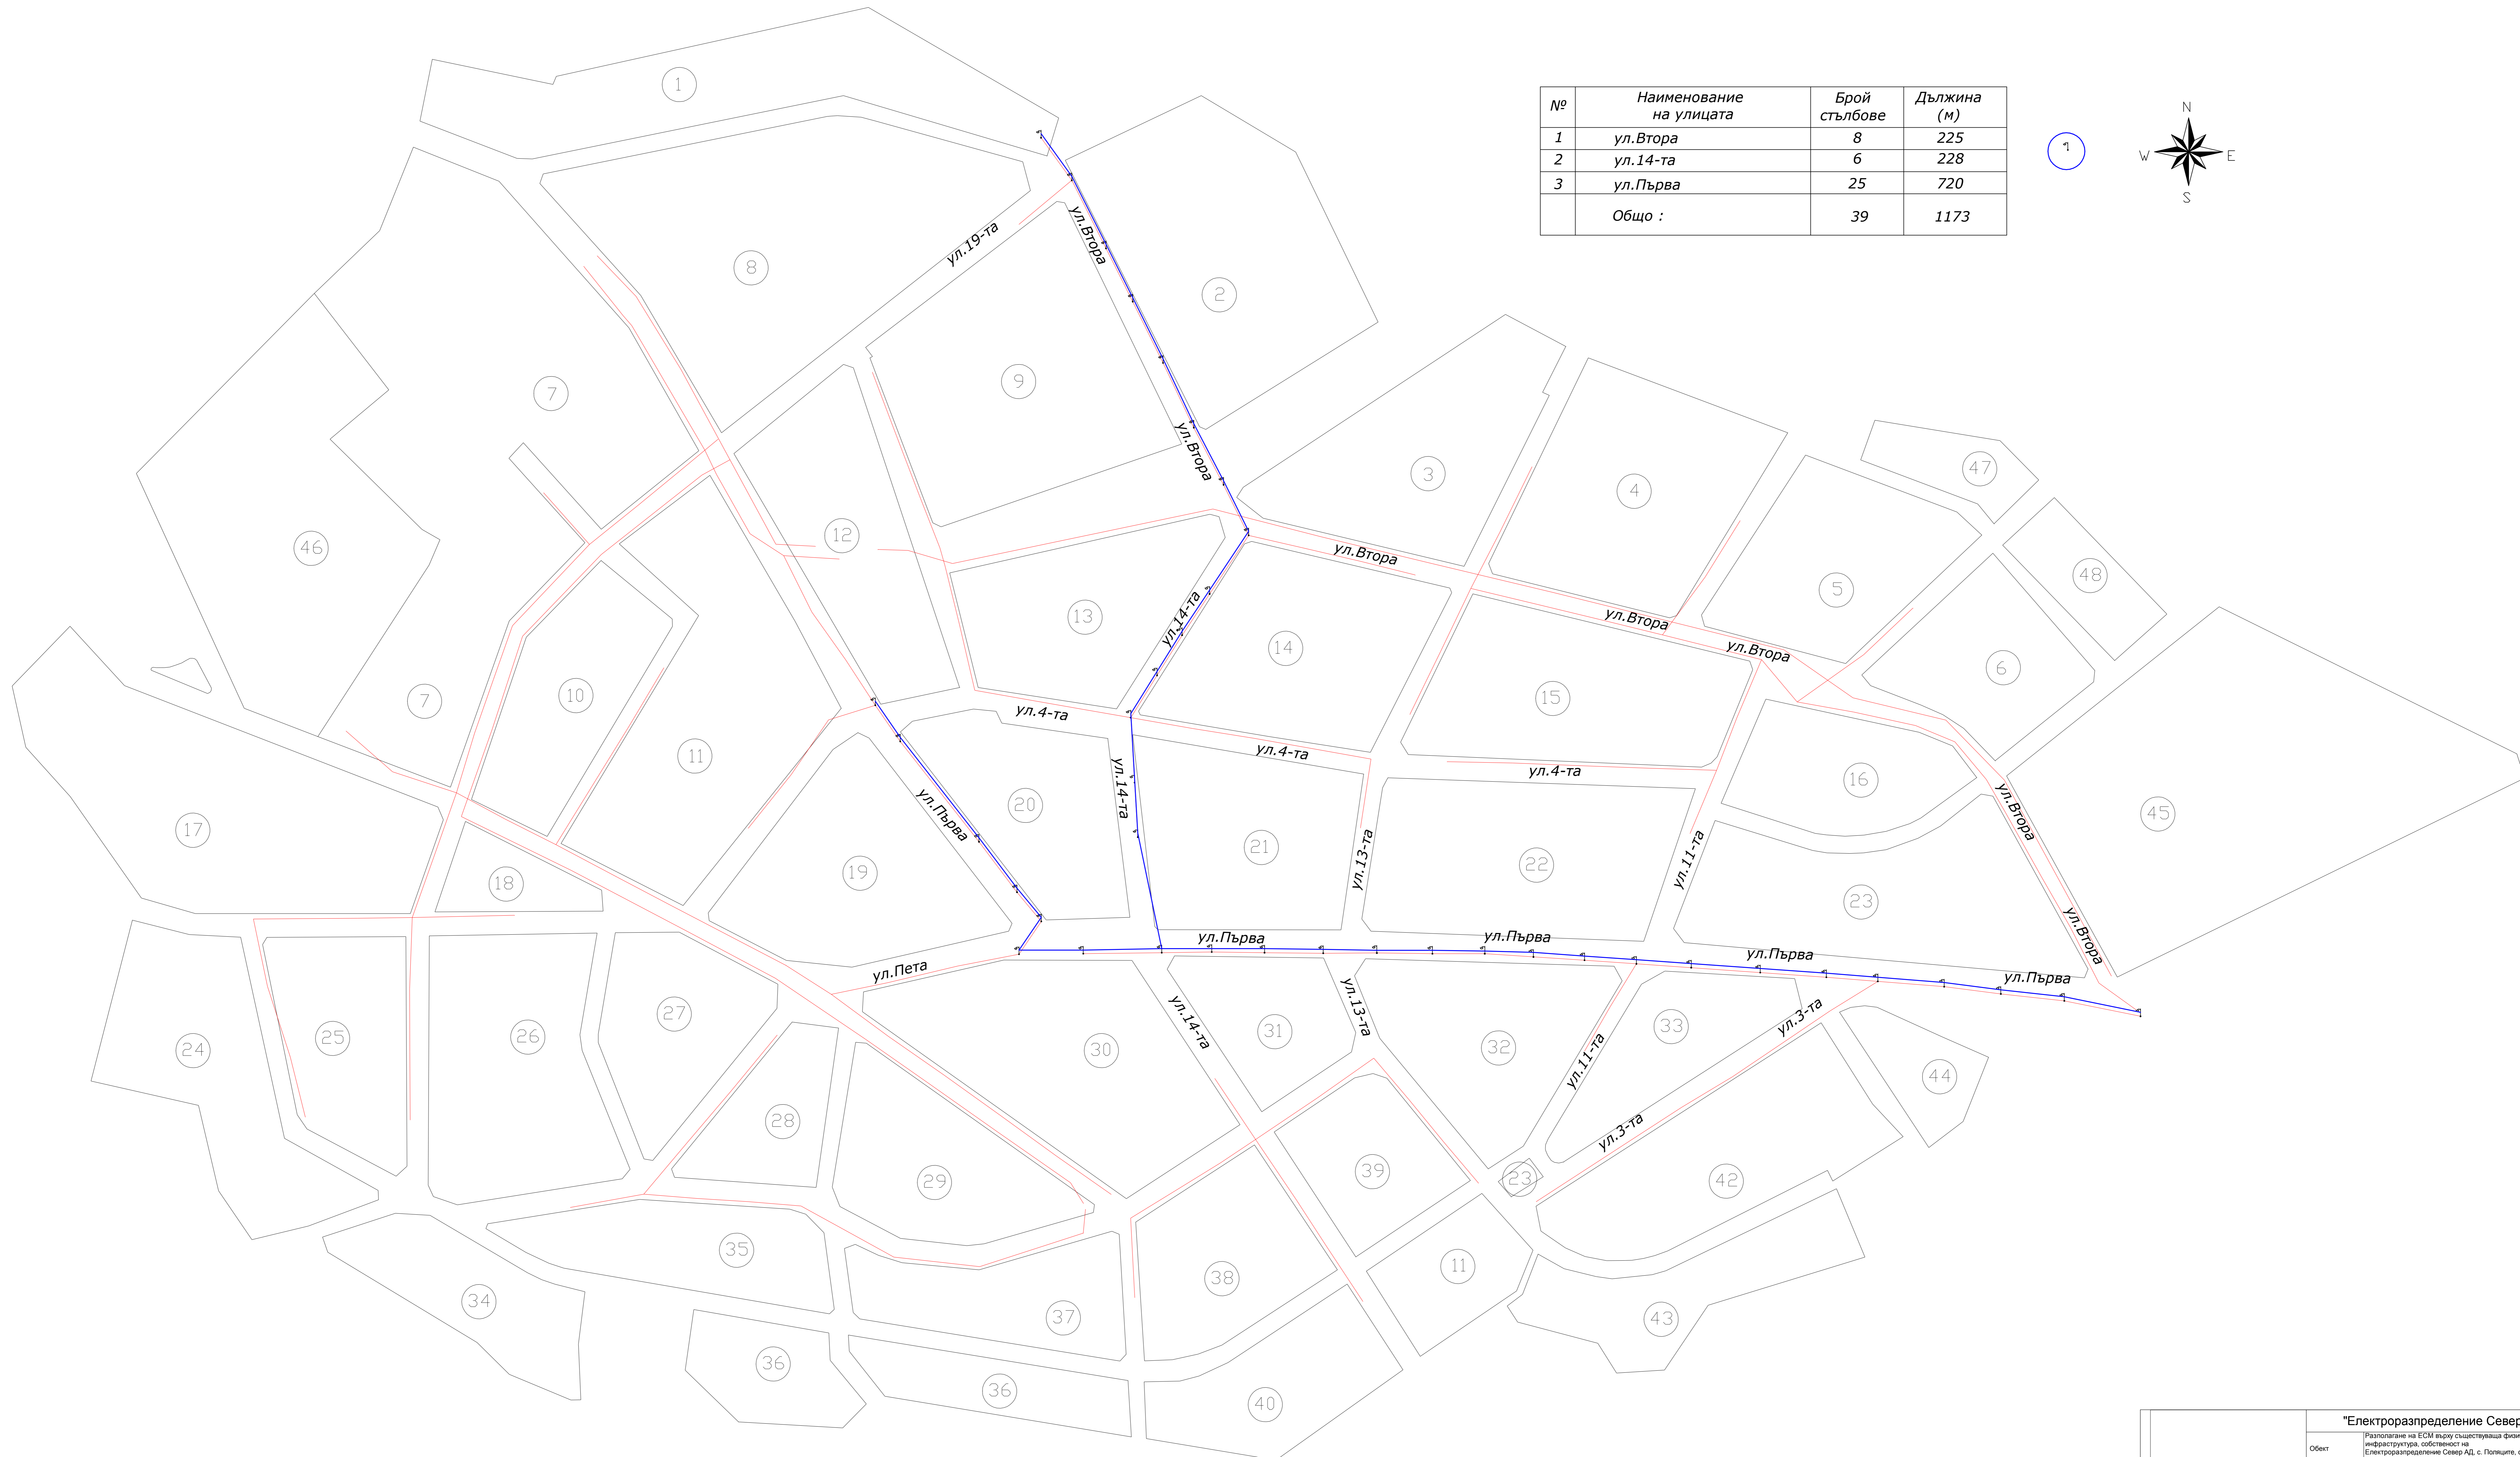

# с.Поляците, Общ.Дългопол

№	Наименование на улицата	Брой стълбове	Дължина (м)
1	ул.Втора	8	225
2	ул.14-та	6	228
3	ул.Първа	25	720
Общо :		39	1173

1

"Електрозапределение Север" АД	
Обект	Разполагане на ЕСМ в р-на съществуваща физическа инфраструктура, собственост на Електрозапределение Север АД, с. Поляците, общ. Дългопол
Чертеш	Ситуация-разположение съществуваща ВРН
Част	Фаза
Начертан	Фердинанд Фердинандов
Водещ проектант	М
Възложител	Лист 1/1
	Дата 11/2019