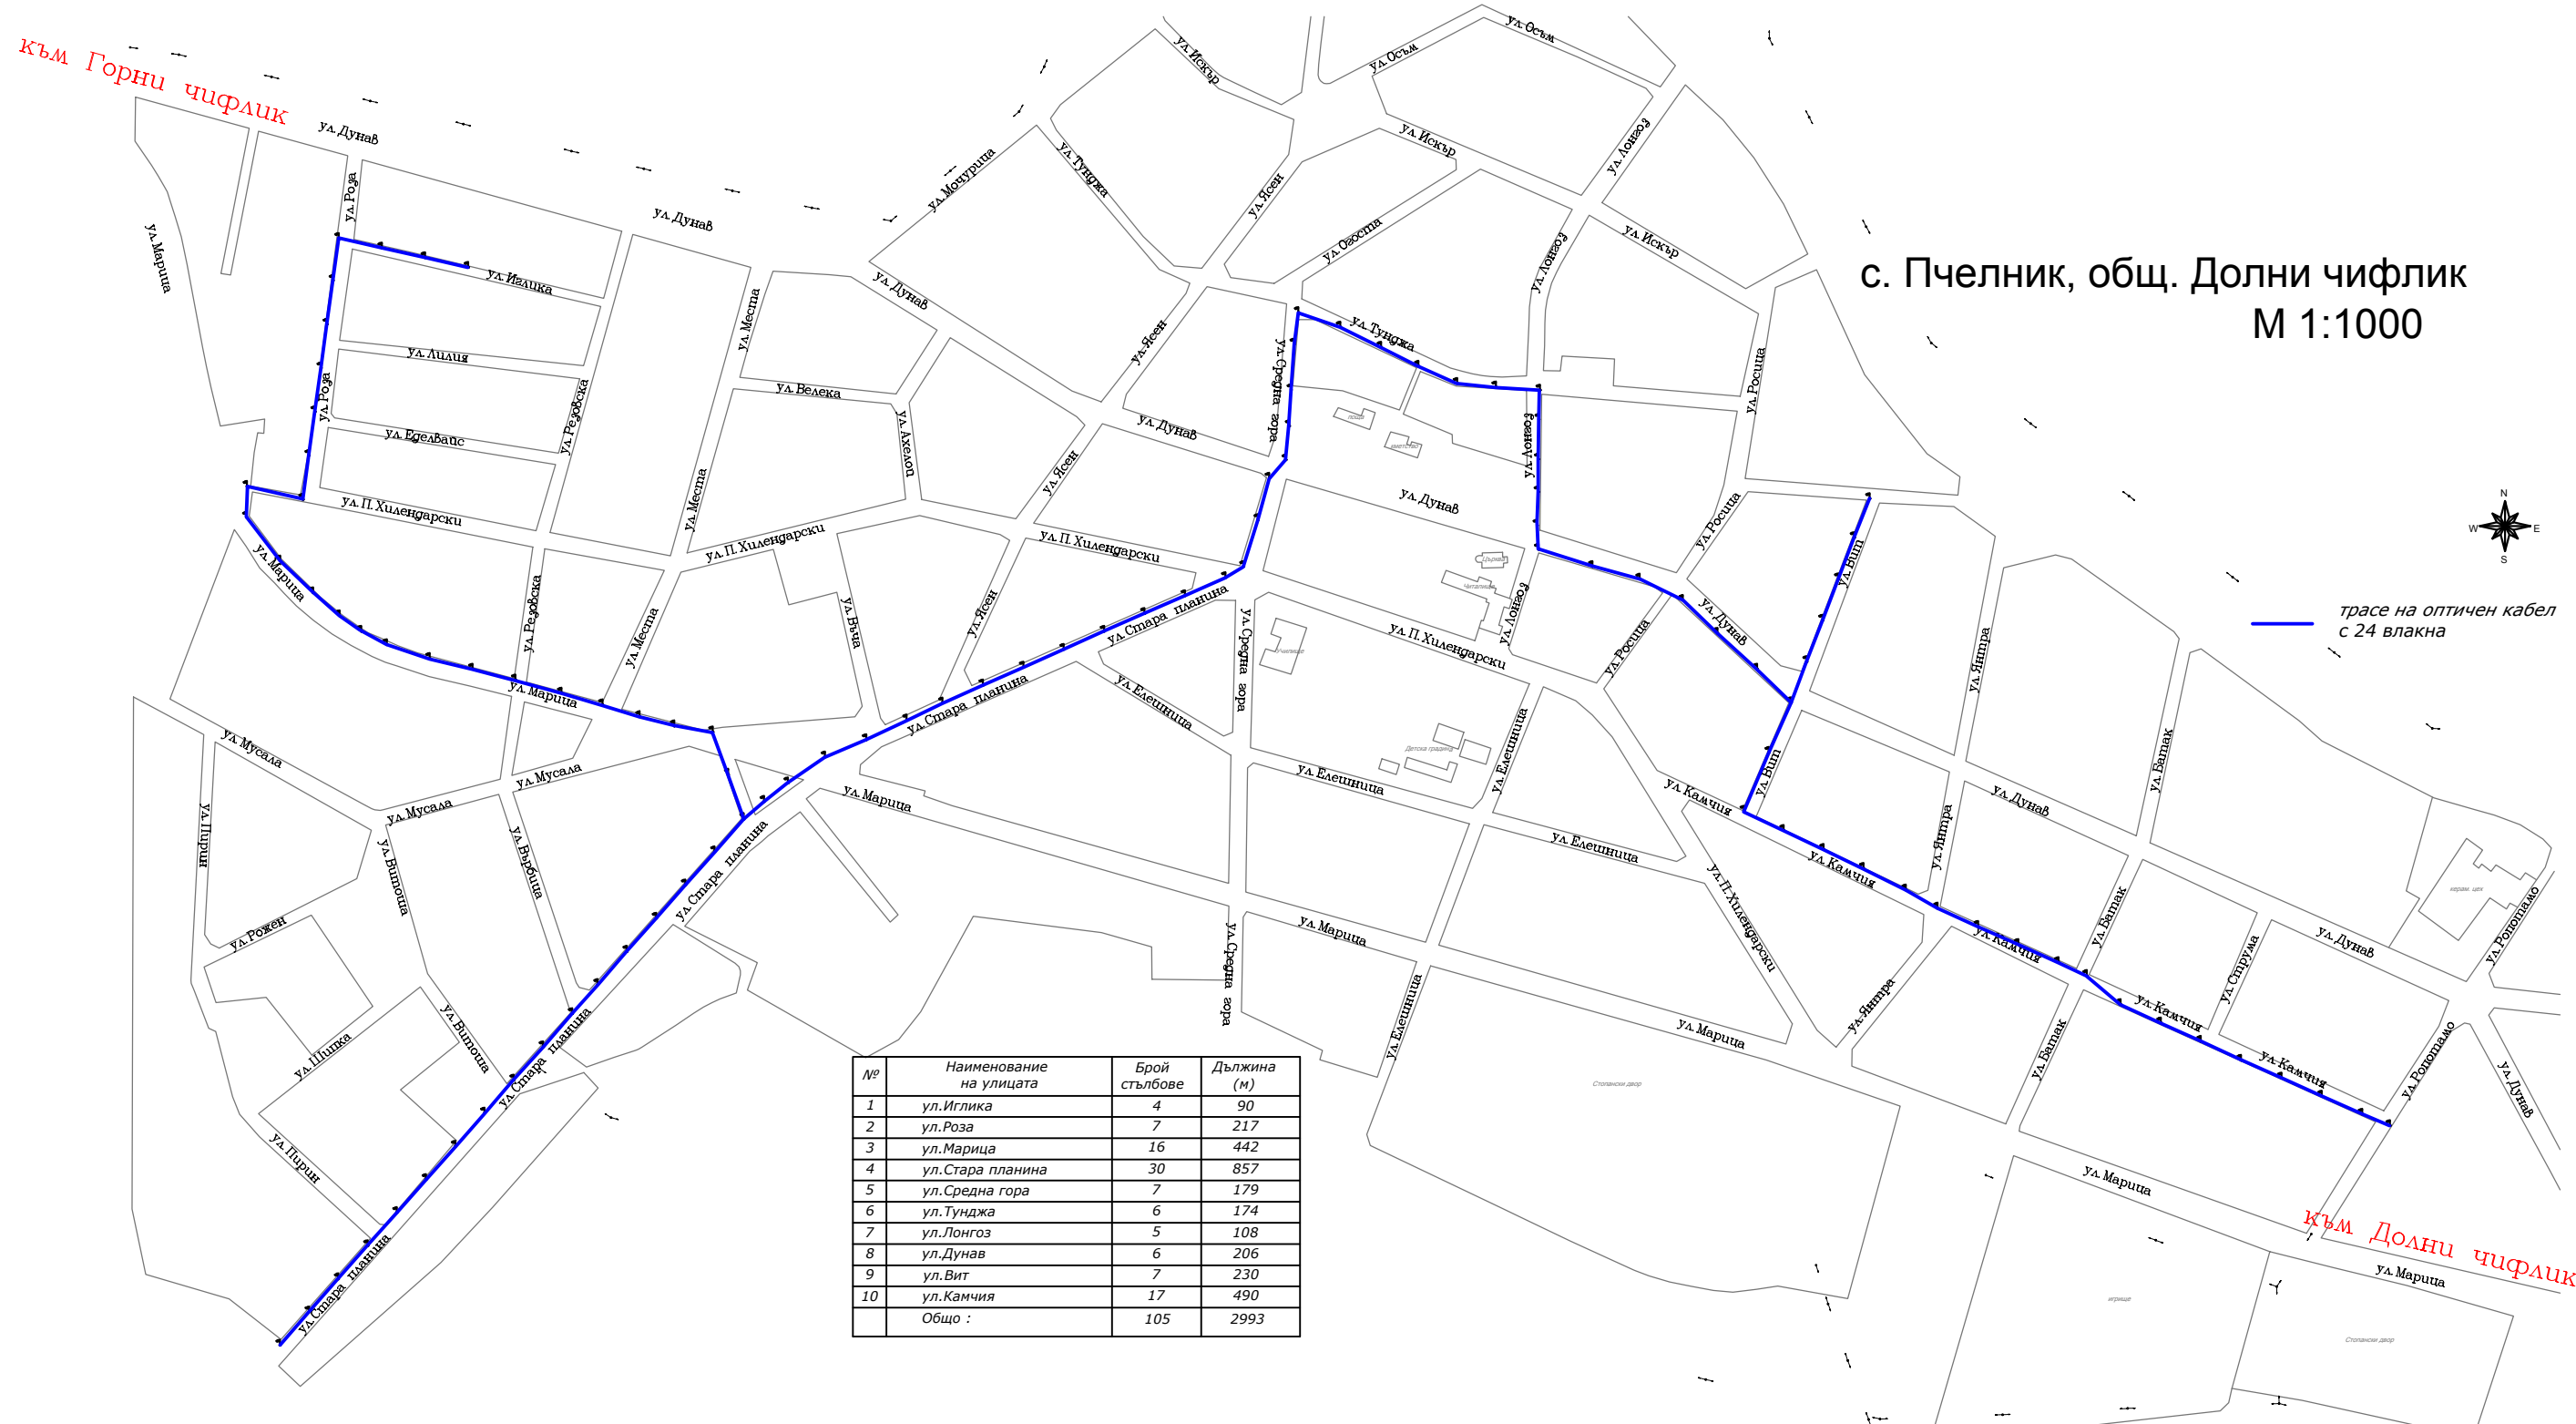

към Горни чифлик

с. Пчелник, общ. Долни чифлик
М 1:1000

— трасе на оптичен кабел с 24 влакна

№	Наименование на улицата	Брой стълбове	Дължина (м)
1	ул. Иглика	4	90
2	ул. Роза	7	217
3	ул. Марица	16	442
4	ул. Стара планина	30	857
5	ул. Средна гора	7	179
6	ул. Тунджа	6	174
7	ул. Лонгоз	5	108
8	ул. Дунав	6	206
9	ул. Вит	7	230
10	ул. Камчия	17	490
	Общо :	105	2993

към Долни чифлик

ЕРП север "Електроразпределение Север" АД

Обект	Електронна съобщителна мрежа разположена на същ. физическа инфраструктура-стълбовна (въздушна) разпределителна ел. мрежа на територията на с. Пчелник, общ. Долни чифлик		
Чертеж	Ситуация		
Част	ЕЛ		Фаза
Чертап	Борис Арсов		М 1:1000
Водещ проектант			Лист1/1
Възложител	"Електроразпределение Варна" АД		Дата:10/202