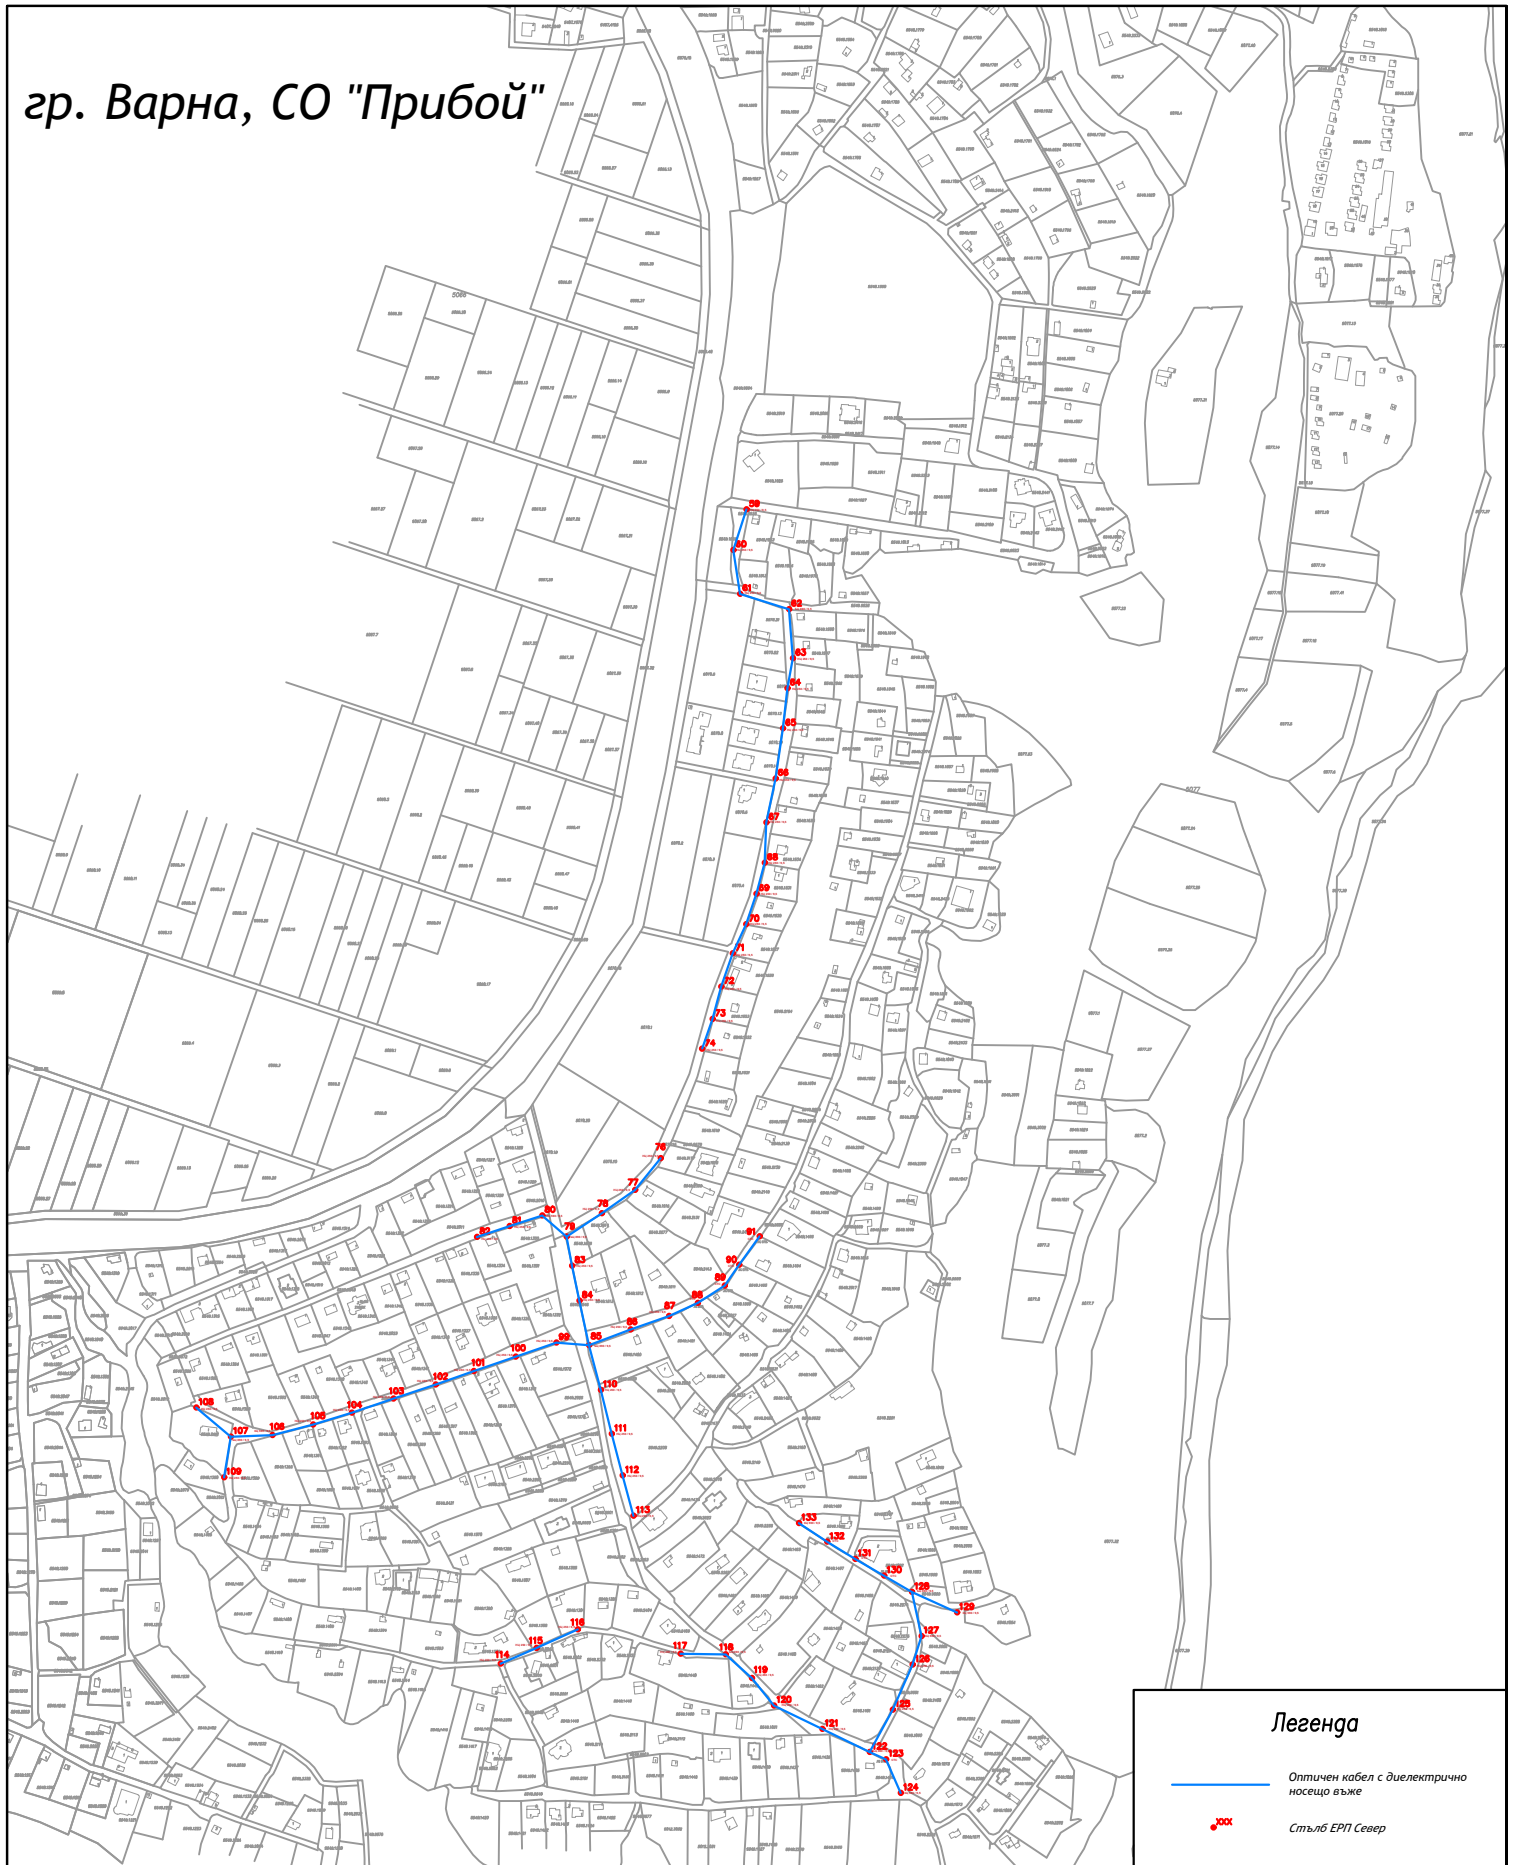

гр. Варна, СО "Прибой"

Легенда

— Оптичен кабел с диелектрично носещо въже

••• Стълб ЕРП Север

ЕРП Север "Електроразпределение Север" АД

Обект	Електронна съобщителна мрежа разположена на същ. физическа инфраструктура-стълбовна (въздушна) разпределителна ел. мрежа на територията на гр. Варна, м-ст Прибой		
Чертеж	Ситуация		
Част	ЕЛ		Фаза ТП
Чертап	Милен Георгиев		М 1:
Водец проектант			Лист 1/1
Възложител	"Електроразпределение Север" АД		Дата 06.12.2023г.