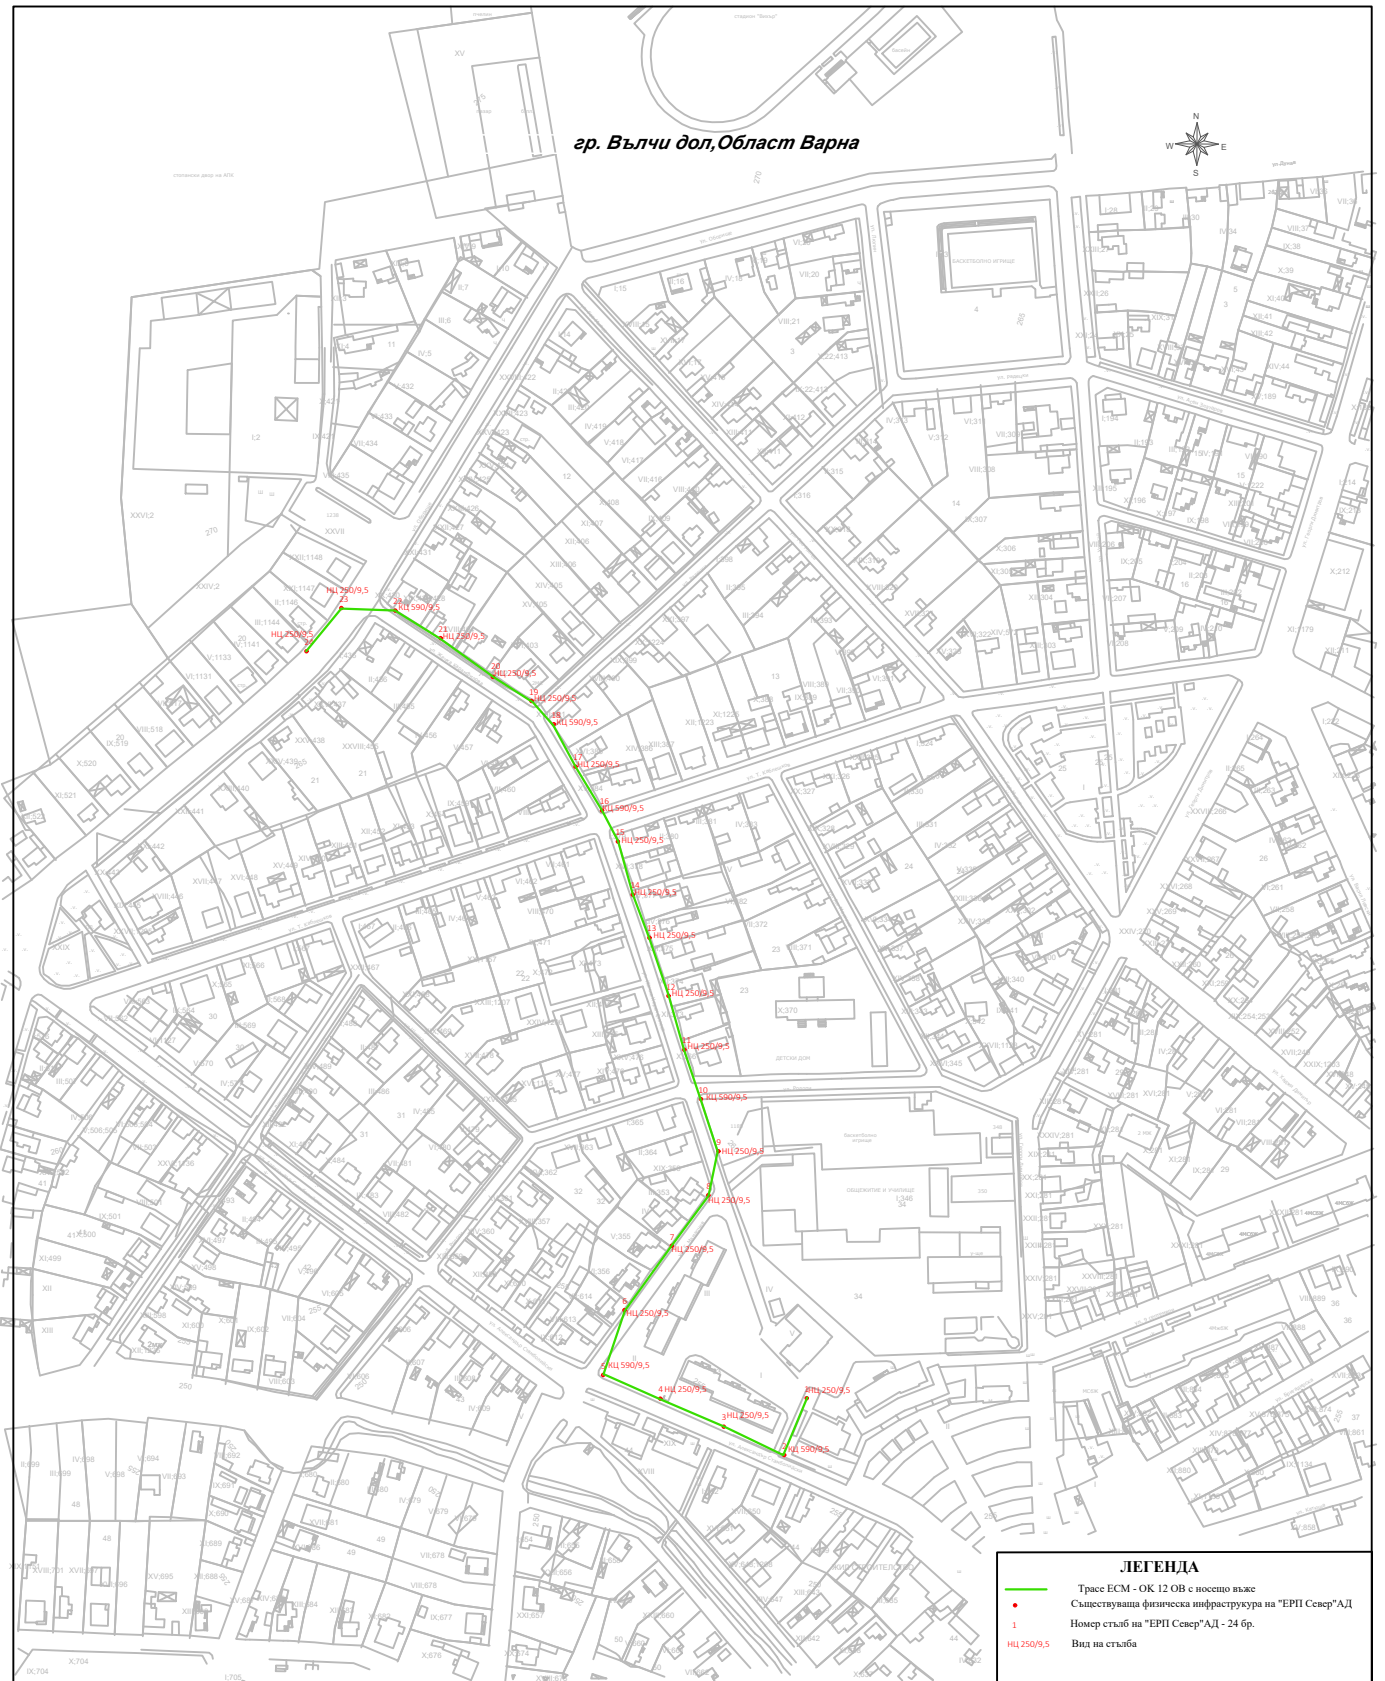

гр. Вълчи дол, Област Варна

ЛЕГЕНДА

- Трасе ЕСМ - ОК 12 ОВ с носещо въже
- Съществуваща физическа инфраструктура на "ЕРП Север" АД
- 1 Номер стълб на "ЕРП Север" АД - 24 бр.
- HЦ 250/9,5 Вид на стълба

"Електроразпределение Север" АД

Обект	Електронна съобщителна мрежа разположена на същ. физическа инфраструктура-стълбовна (въздушна) разпределителна ел. мрежа на територията на гр.Вълчи дол, обл. Варна		
Чертеж	Ситуация		
Част	ЕЛ		Фаза
Чертап	Борис Арсов		М 1: 1000
Водещ проектант			Лист 1/1
Възложител	"Електроразпределение Север" АД		Дата: 09/2022