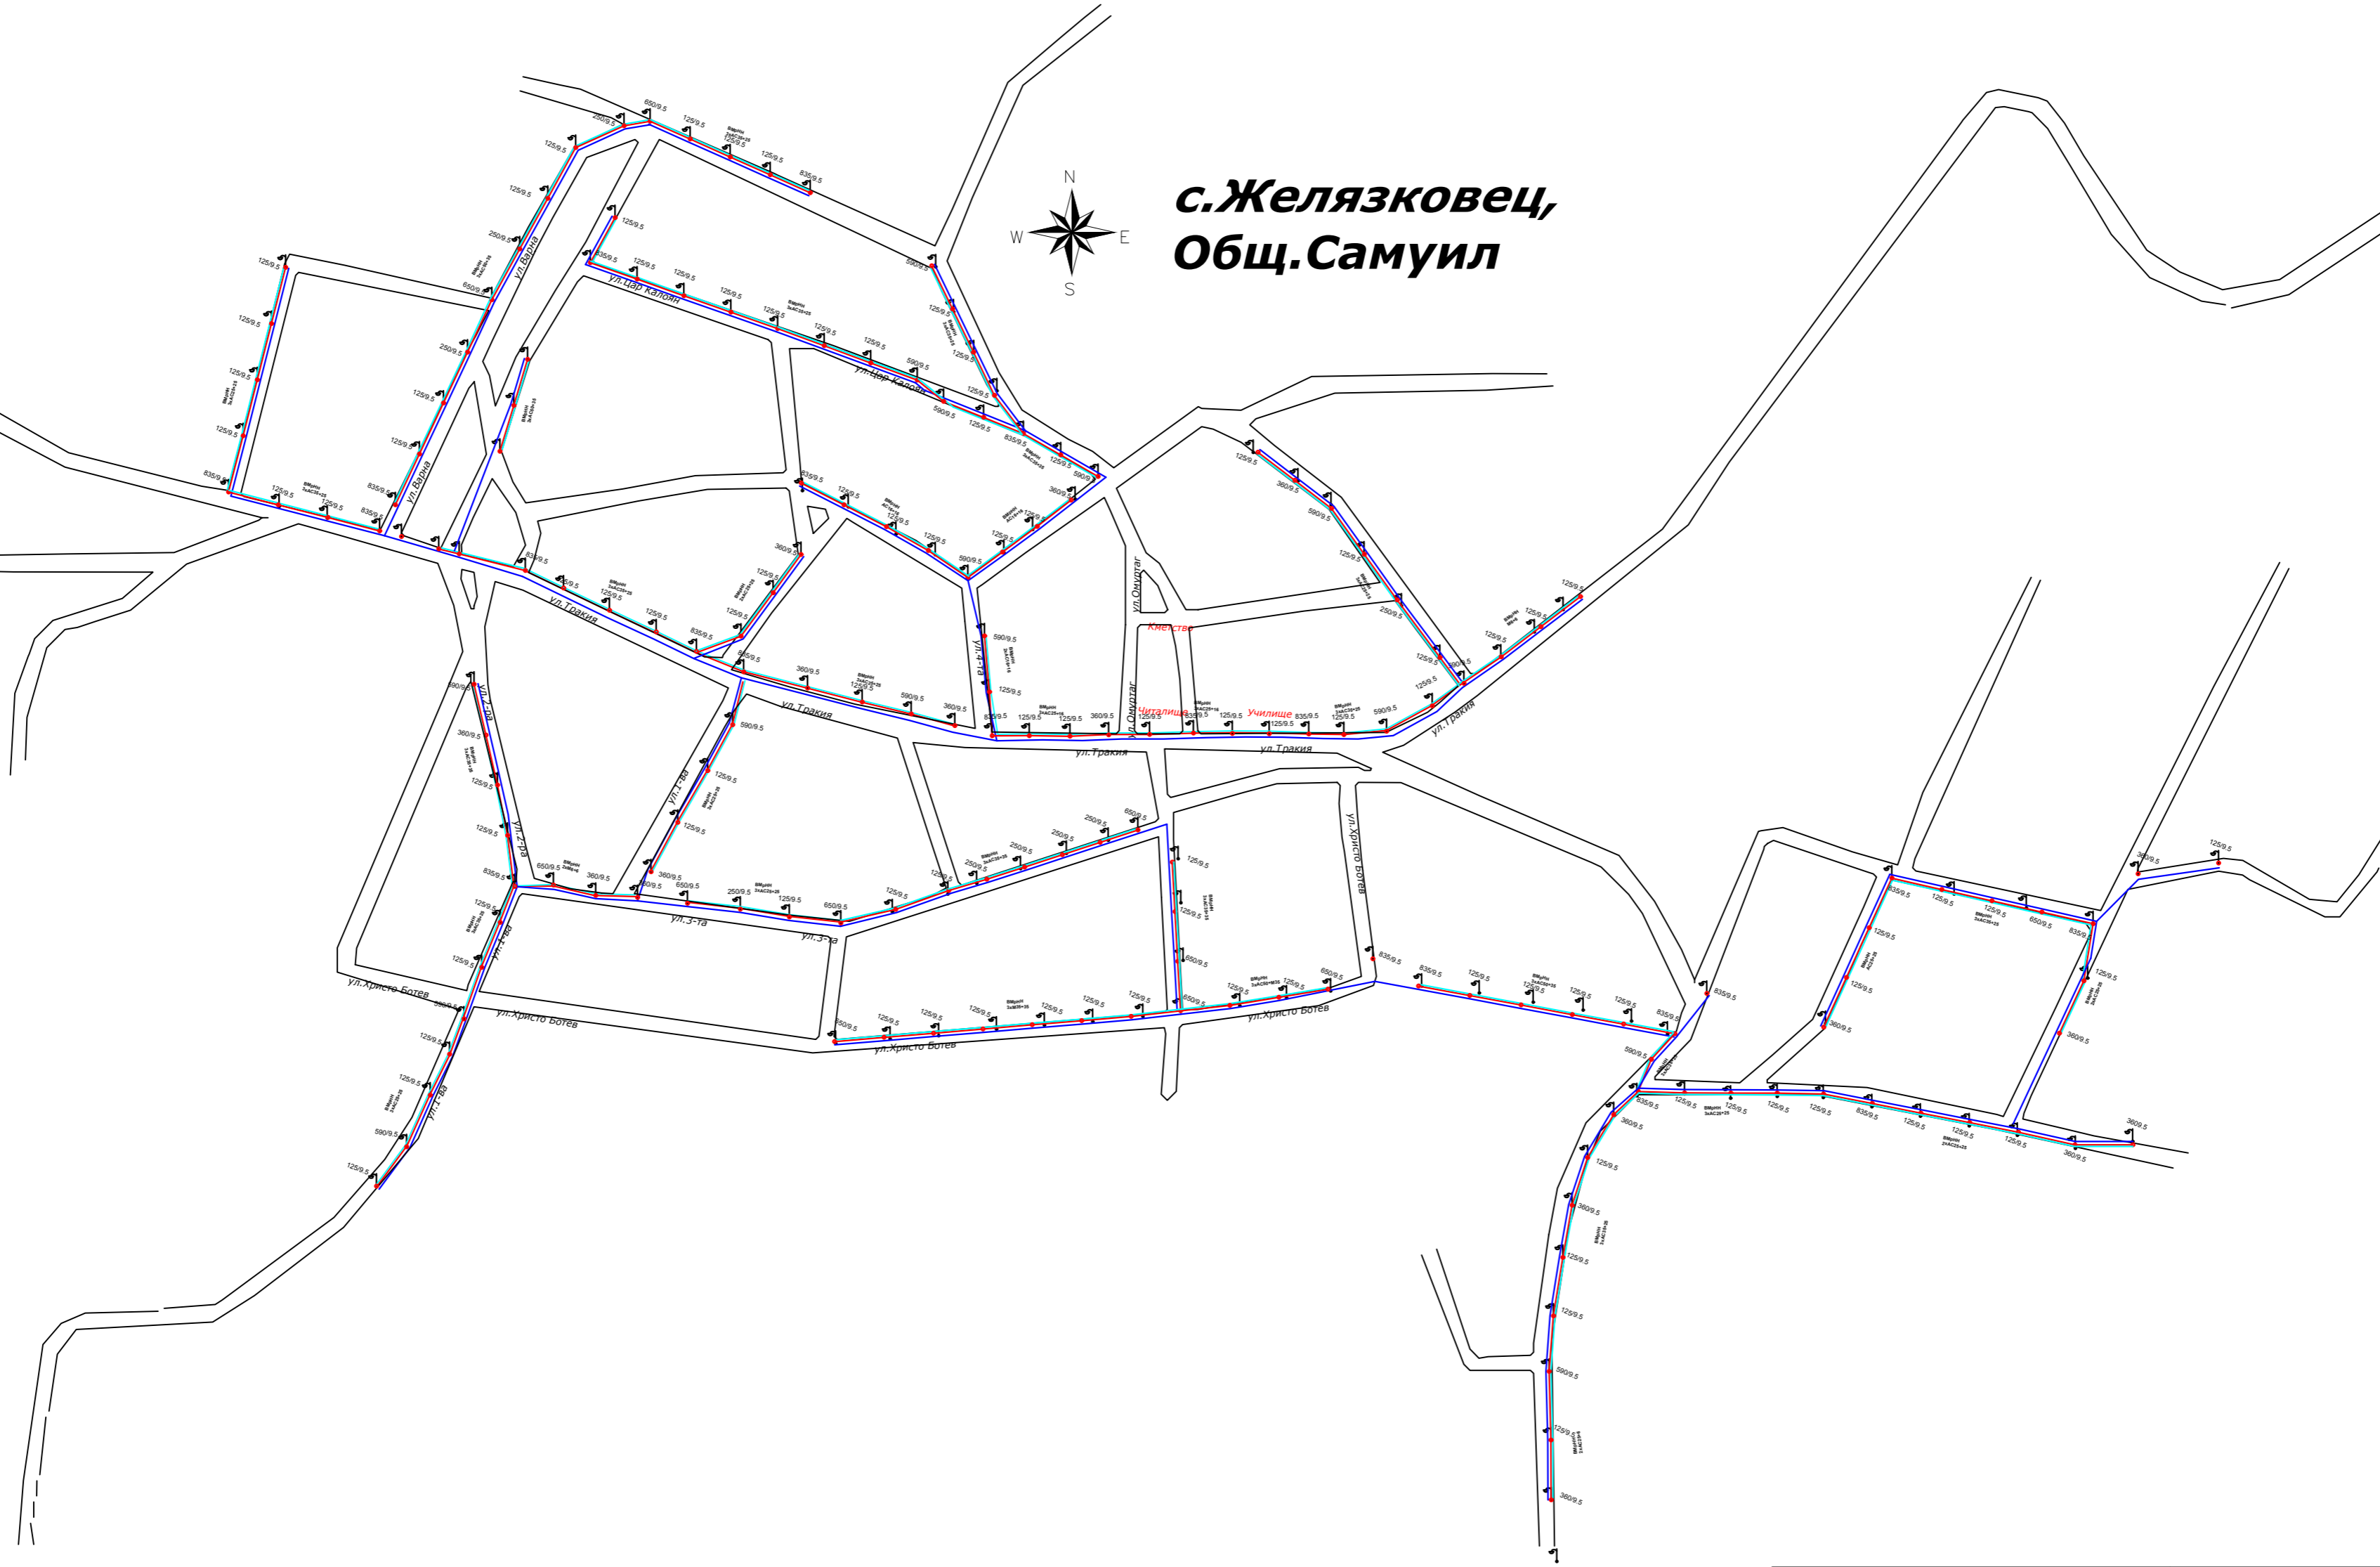

с. Желязковец,
Общ. Самуил

Обект	Електронна съобщителна мрежа разположена на същ. физическа инфраструктура-стъпбовна (въздушна) разпределителна ел. мрежа на територията на с. Желязковец, общ. Самуил, обл. Разград		
Чертеж	Ситуация		
Част	ЕЛ		Фаза ТП
Чертал	Нина Дачева		М 1:2000
Водец проектант			Лист 1/1
Възложител	"Електроразпределение Север" АД		Дата 25.10.2021