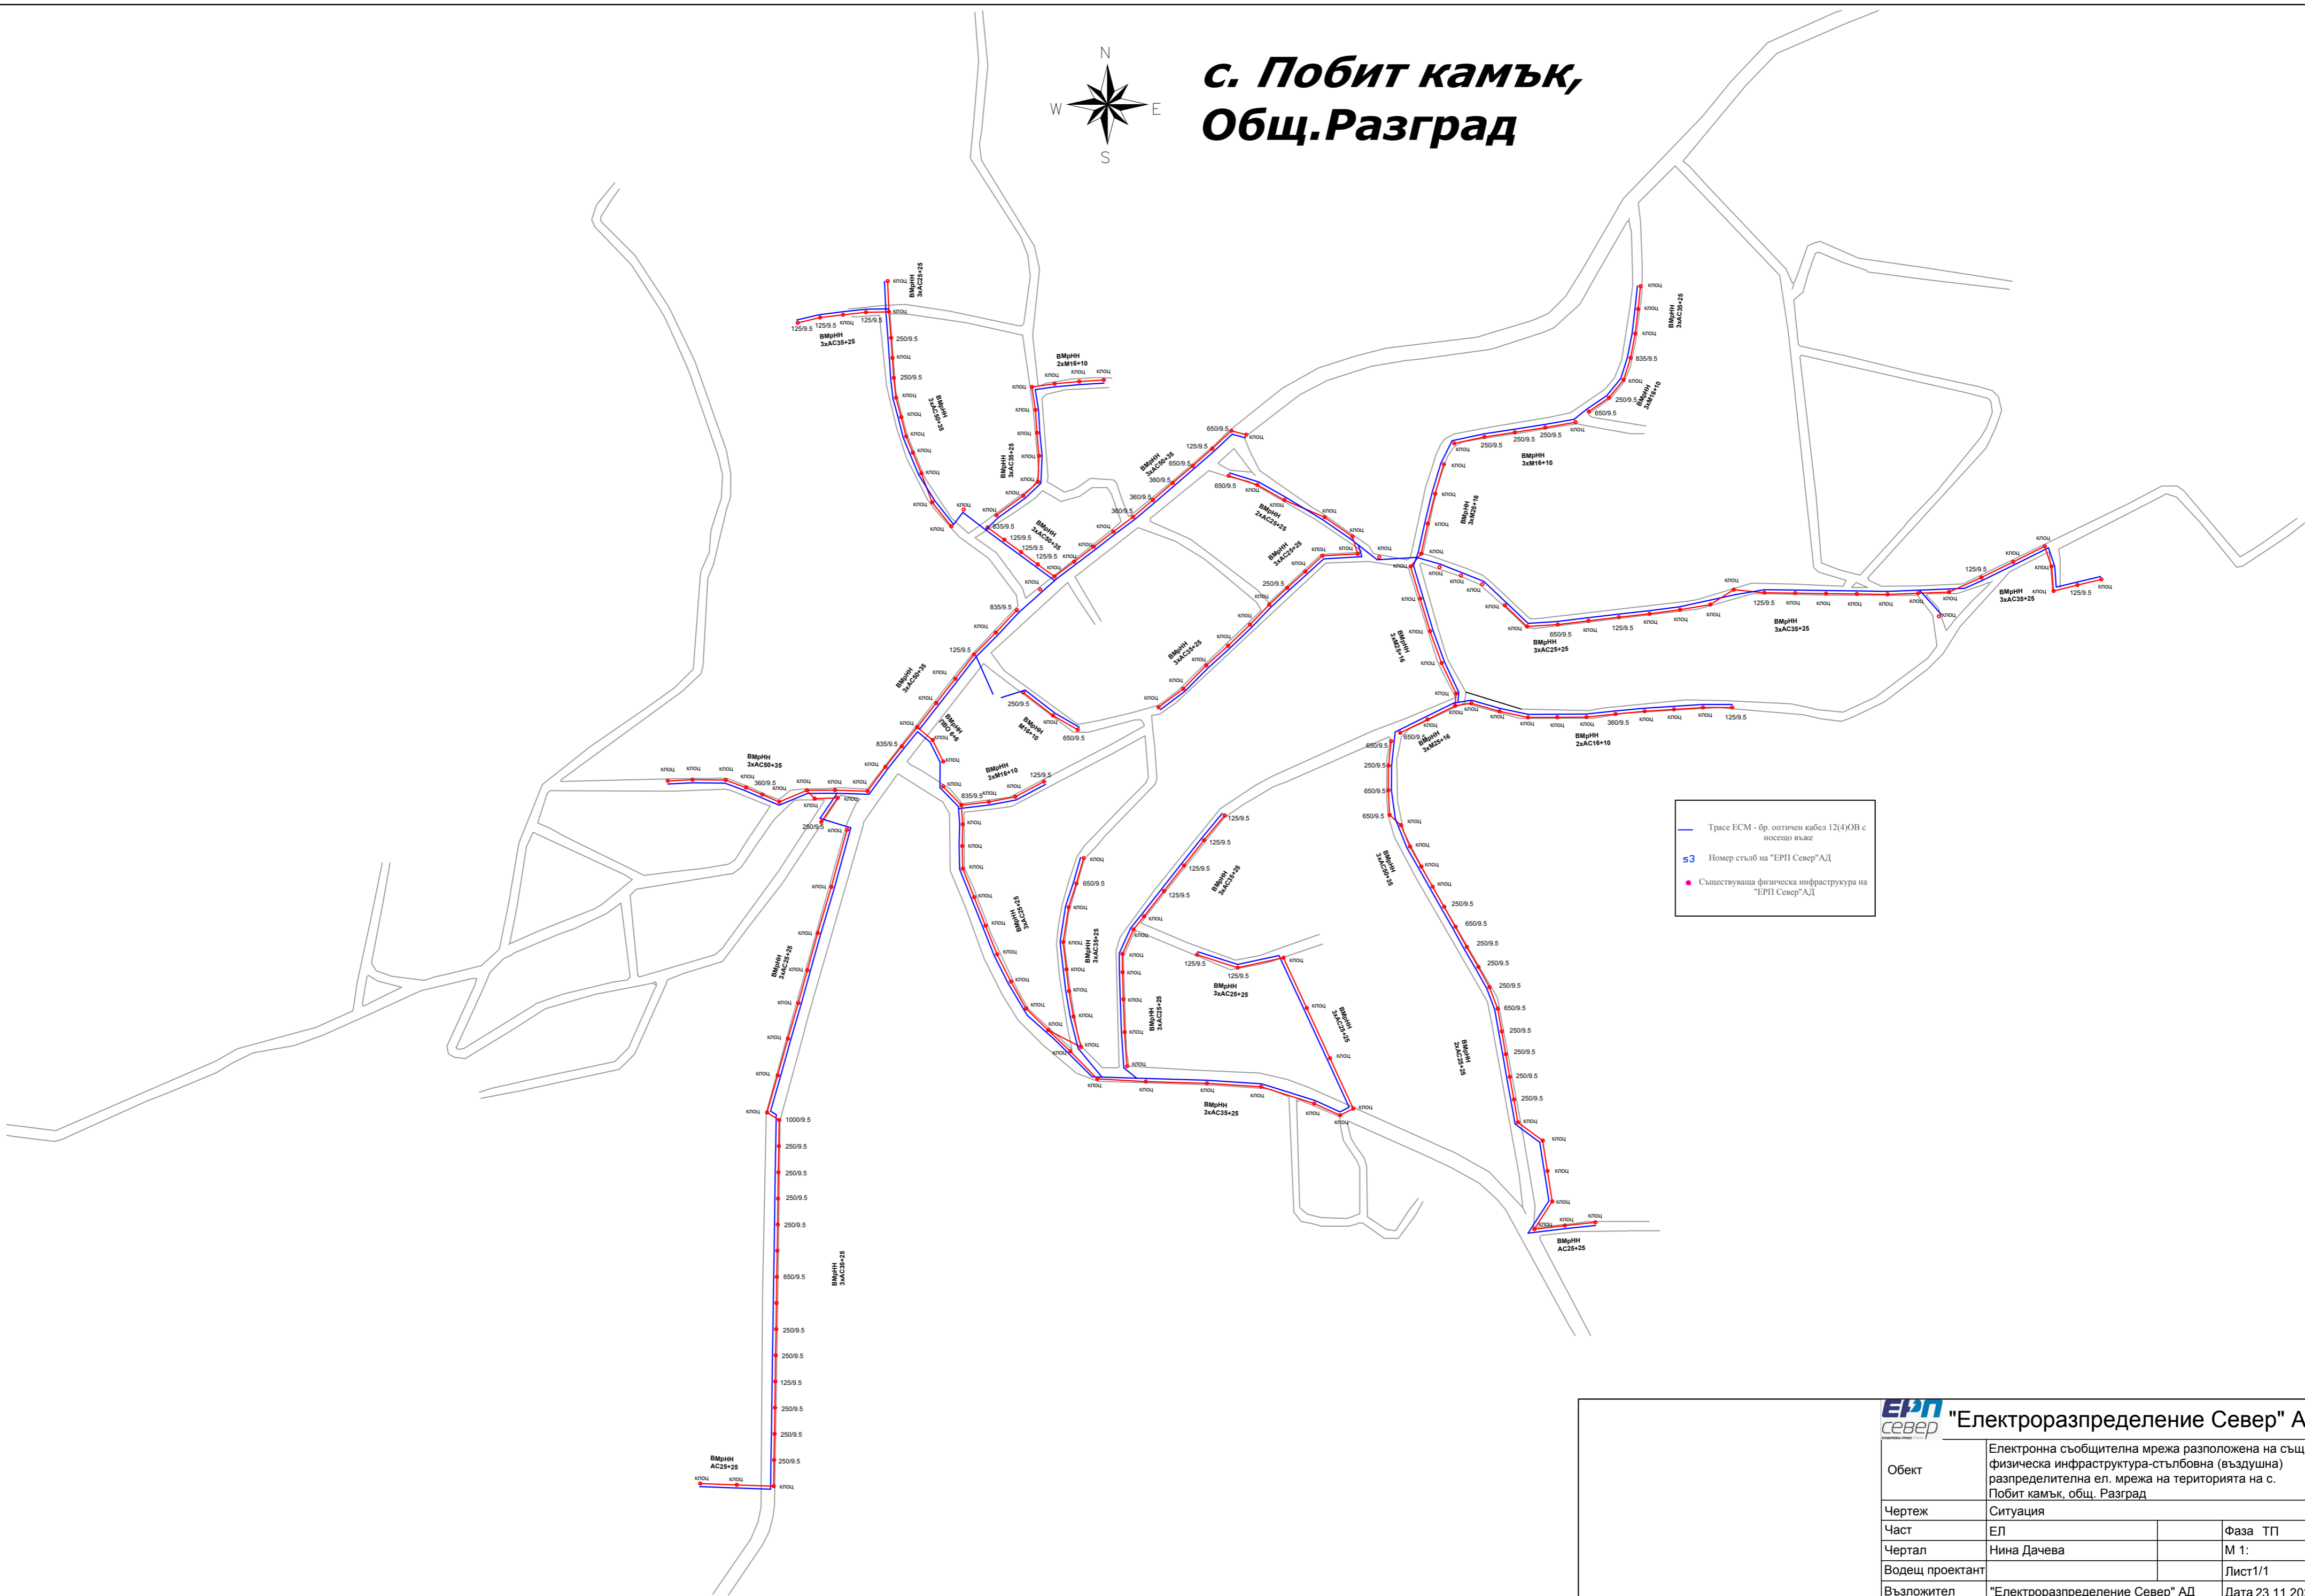

# с. Побит камък, Общ. Разград

— Трасе ЕСМ - бр. оптичен кабел 12(4)ОВ с носещо въже  
 S3 Номер стълб на "ЕРП Север" АД  
 • Съществуваща физическа инфраструктура на "ЕРП Север" АД

**ЕРП Север** "Електроразпределение Север" АД

Обект	Електронна съобщителна мрежа разположена на същ. физическа инфраструктура-стъпбовна (въздушна) разпределителна ел. мрежа на територията на с. Побит камък, общ. Разград		
Чертеж	Ситуация		
Част	ЕЛ		Фаза ТП
Чертал	Нина Дачева		М 1:
Водещ проектант			Лист1/1
Възложител	"Електроразпределение Север" АД		Дата 23.11.2021